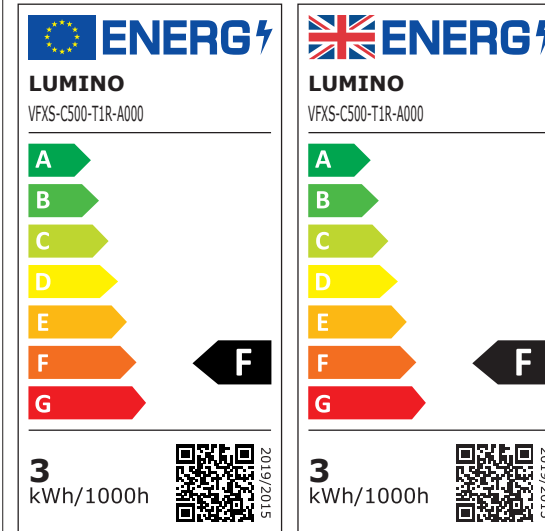

VFXS-C500-T1R-A000
ColorCORE / 2700K / 6W/m / 24VDC